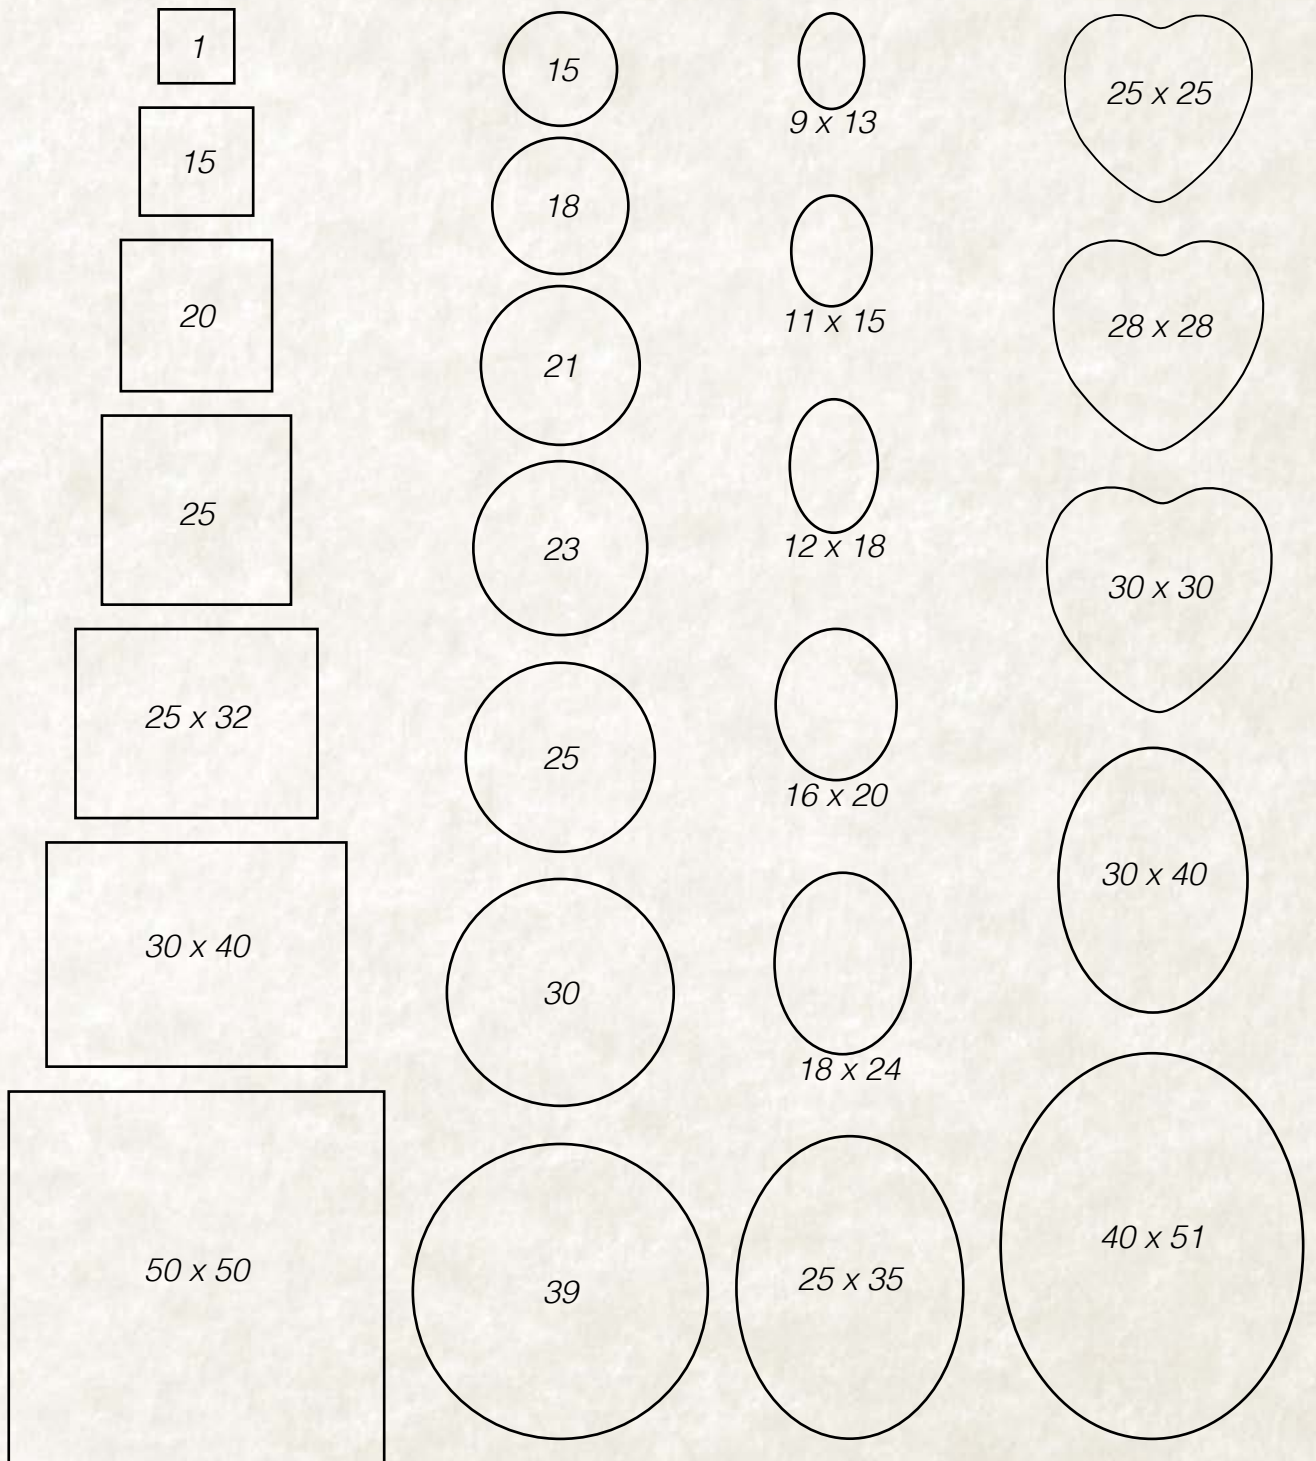

Placas Miniaturas

Medida real em milímetros